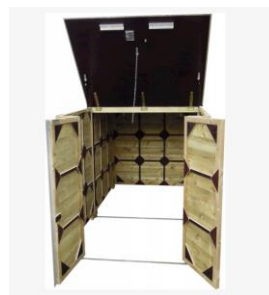

Typen Motor/Scooter/Bakfiets bergingen:

Afmetingen van de producten:

Principe	Type	Buiten afmeting bxdxh (cm)	Binnen afmeting bxdxh (cm)	Deur
Model vast dakdeel	LMB270-R	150X270X214	141X262X205	100X198
Type 150: Laag model	LSC150-RG	150X243X156	138X219X145	100
Met opklapbaar dakdeel (laag)	LSC150300-RG	150X273X156	138X249X145	100
Hoog model	LSC150-RGH	150X243X181	138X219X170	100
Met opklapbaar dakdeel (hoog)	LSC150300-RGH	150X273X181	138X249X170	100
Type 175: Laag model groot	LSC175-RG	175x243x156	163x219x145	130
Met opklapbaar dakdeel (laag)	LSC175300-RG	175X273X156	163X249X145	130
Hoog model groot	LSC175-RGH	175x243x181	163x219x170	130
Met opklapbaar dakdeel (hoog)	LSC175300-RGH	175x273x181	163x249x170	130