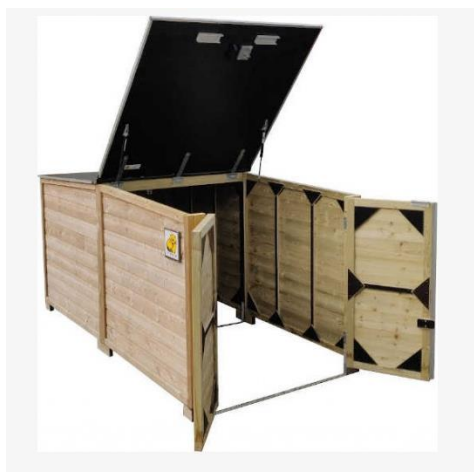

Arten von Trikes:

Abmessungen der Produkte:

Principe	Type	Äußere Abmessungen bxdxh (cm)	Innere Dimension bxdxh (cm)	Tür
Trike Schuppen bewegliches Dach	LTB125-RG	125X254X120	116X235X111	100
Dreiradschuppen festes Dach	LTB125-RGVD	125X254X120	116X235X111	100